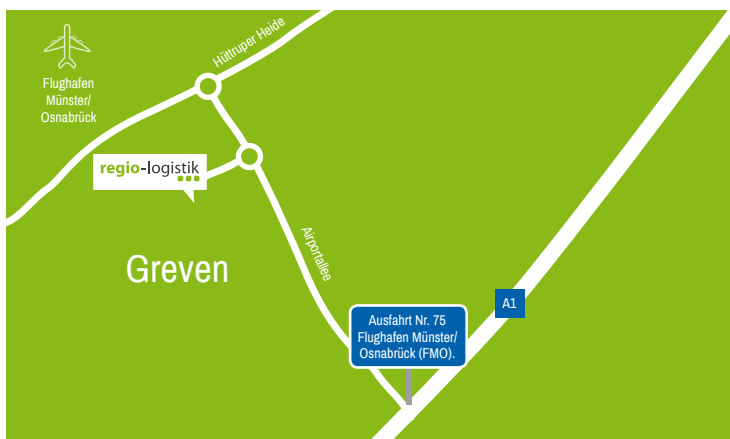

ENO
 your smile is our business

Weitere Referenzen
 gerne auf Anfrage.

Kontakt

A1 Abfahrt Flughafen Münster-Osnabrück Richtung FMO, im Kreisverkehr Richtung Gewerbegebiet AirportPark West nach ca. 300 m auf der linken Seite.

Wir freuen uns auf Sie.

regio-logistik Greven GmbH
AirportPark FMO
Otto-Lilienthal-Straße 24
48268 Greven

+49 2571 58476-50

+49 2571 58476-90

greven@regio-logistik.de

greven.regio-logistik.de