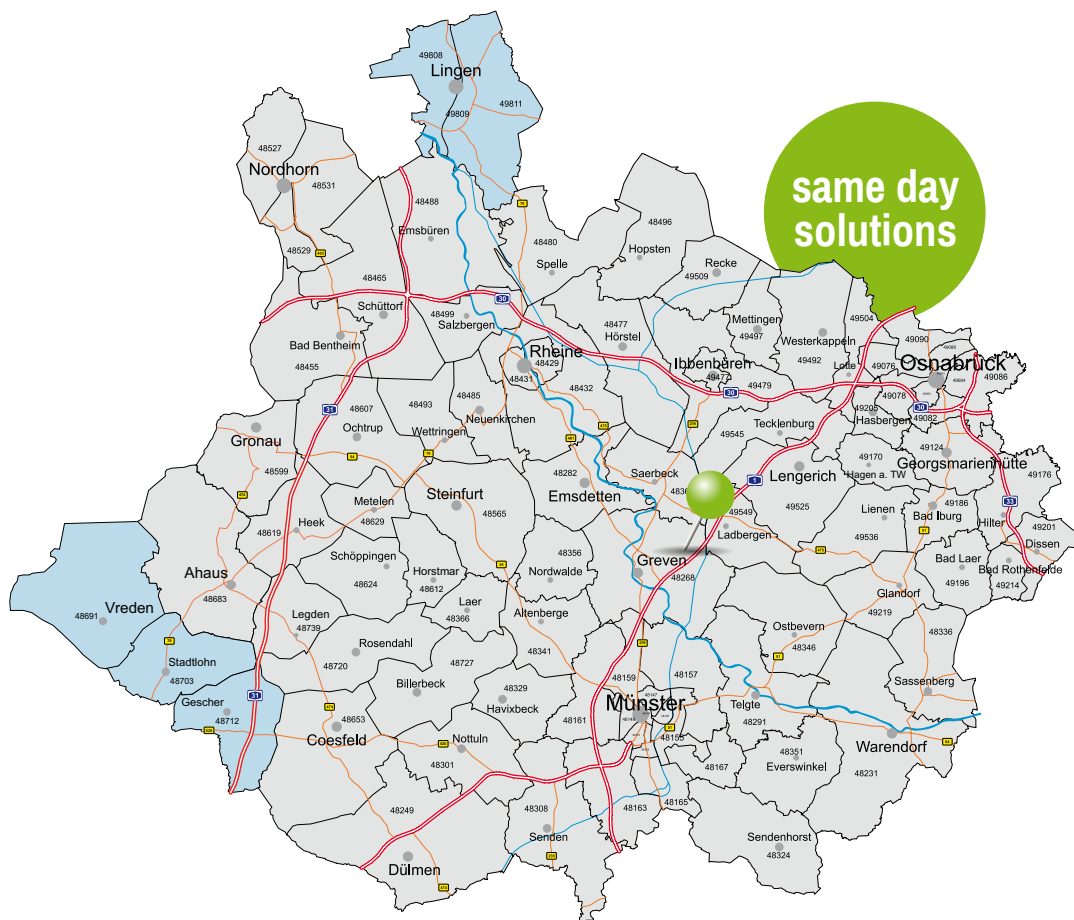

4 Regionale Gebietskarte und PLZ-Übersicht

Ihre Region – unser Gebiet.

48143 Münster
48145 Münster
48147 Münster
48149 Münster
48151 Münster
48153 Münster
48155 Münster
48157 Münster
48159 Münster
48161 Münster
48163 Münster

48165 Münster
48167 Münster
48231 Warendorf
48249 Dülmen
48282 Emsdetten
48291 Telgte
48301 Nottuln
48308 Senden
48324 Sendenhorst
48329 Havixbeck

48336 Sassenberg
48341 Altenberge
48346 Ostbevern
48351 Everswinkel
48356 Nordwalde
48366 Laer
48369 Saerbeck
48429 Rheine
48431 Rheine
48432 Rheine
48455 Bad Bentheim

48465 Schüttorf
48477 Hörstel
48480 Spelle
48485 Neuenkirchen
48488 Emsbüren
48493 Wetttringen
48496 Hopsten
48499 Salzbergen
48527 Nordhorn
48529 Nordhorn
48531 Nordhorn

48565 Steinfurt
48599 Gronau
48607 Ochtrup
48612 Horstmar
48619 Heek
48624 Schöppingen
48629 Metelen
48653 Coesfeld
48683 Ahaus
48691 Vreden
48703 Stadthohn

48712 Gescher
48720 Rosendahl
48727 Billerbeck
48739 Legden
49074 Osnabrück
49076 Osnabrück
49078 Osnabrück
49080 Osnabrück
49082 Osnabrück
49084 Osnabrück
49086 Osnabrück
49088 Osnabrück
49090 Osnabrück
49124 Georgsmarienh.
49170 Hagen
49176 Hiltter
49186 Bad Iburg
49196 Bad Laer
49201 Dissen
49205 Hagen
49214 Bad Rothenfelde
49219 Glandorf
49477 Ibbenbüren
49479 Ibbenbüren
49492 Westerkappeln
49497 Mettingen
49504 Lotte
49509 Recke
49525 Lengerich
49536 Liene
49545 Tecklenburg
49549 Ladbergen
49808 Lingen
49809 Lingen
49811 Lingen
Vreden, Stadthohn,
Gescher und Lingen
1 x täglich